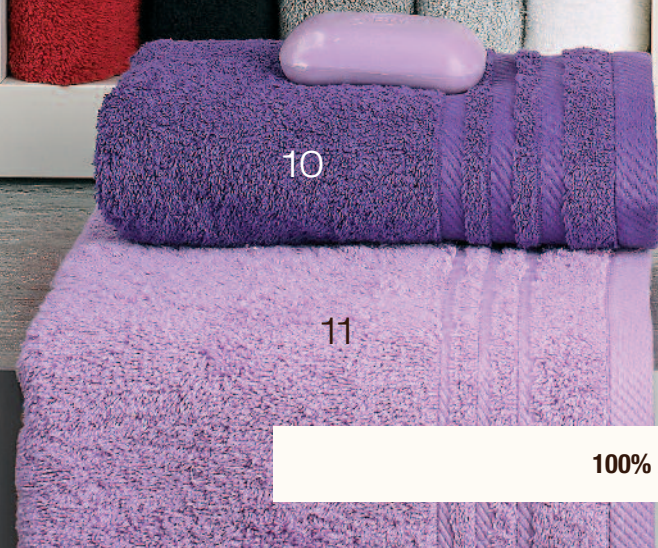

individual parts
peças individuais

500 gr./m²

face towel • toalhete
30 x 50 cm

hand towel • toalha de rosto
50 x 100 cm

bath towel • toalhão
70 x 140 cm

bath sheet • lençol de banho
100 x 150 cm

100% Algodão • 100% Cotton • 100% Algodón