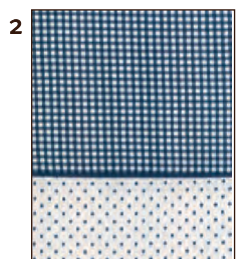

PA 98 V

33

bed sheet set • jogo cama
bath sheet set • jogo de banho

50% Algodão/50% Poliéster • 50% Cotton/ 50% Polyester • 50% Algodón/50% Poliéster