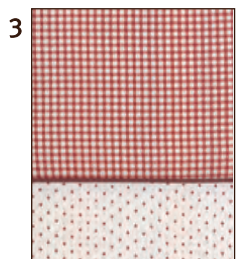

PA 98 V

33

bed sheet set • jogo cama
bath sheet set • jogo de banho

50% Algodão/50% Poliéster • 50% Cotton/ 50% Polyester • 50% Algodón/50% Poliéster