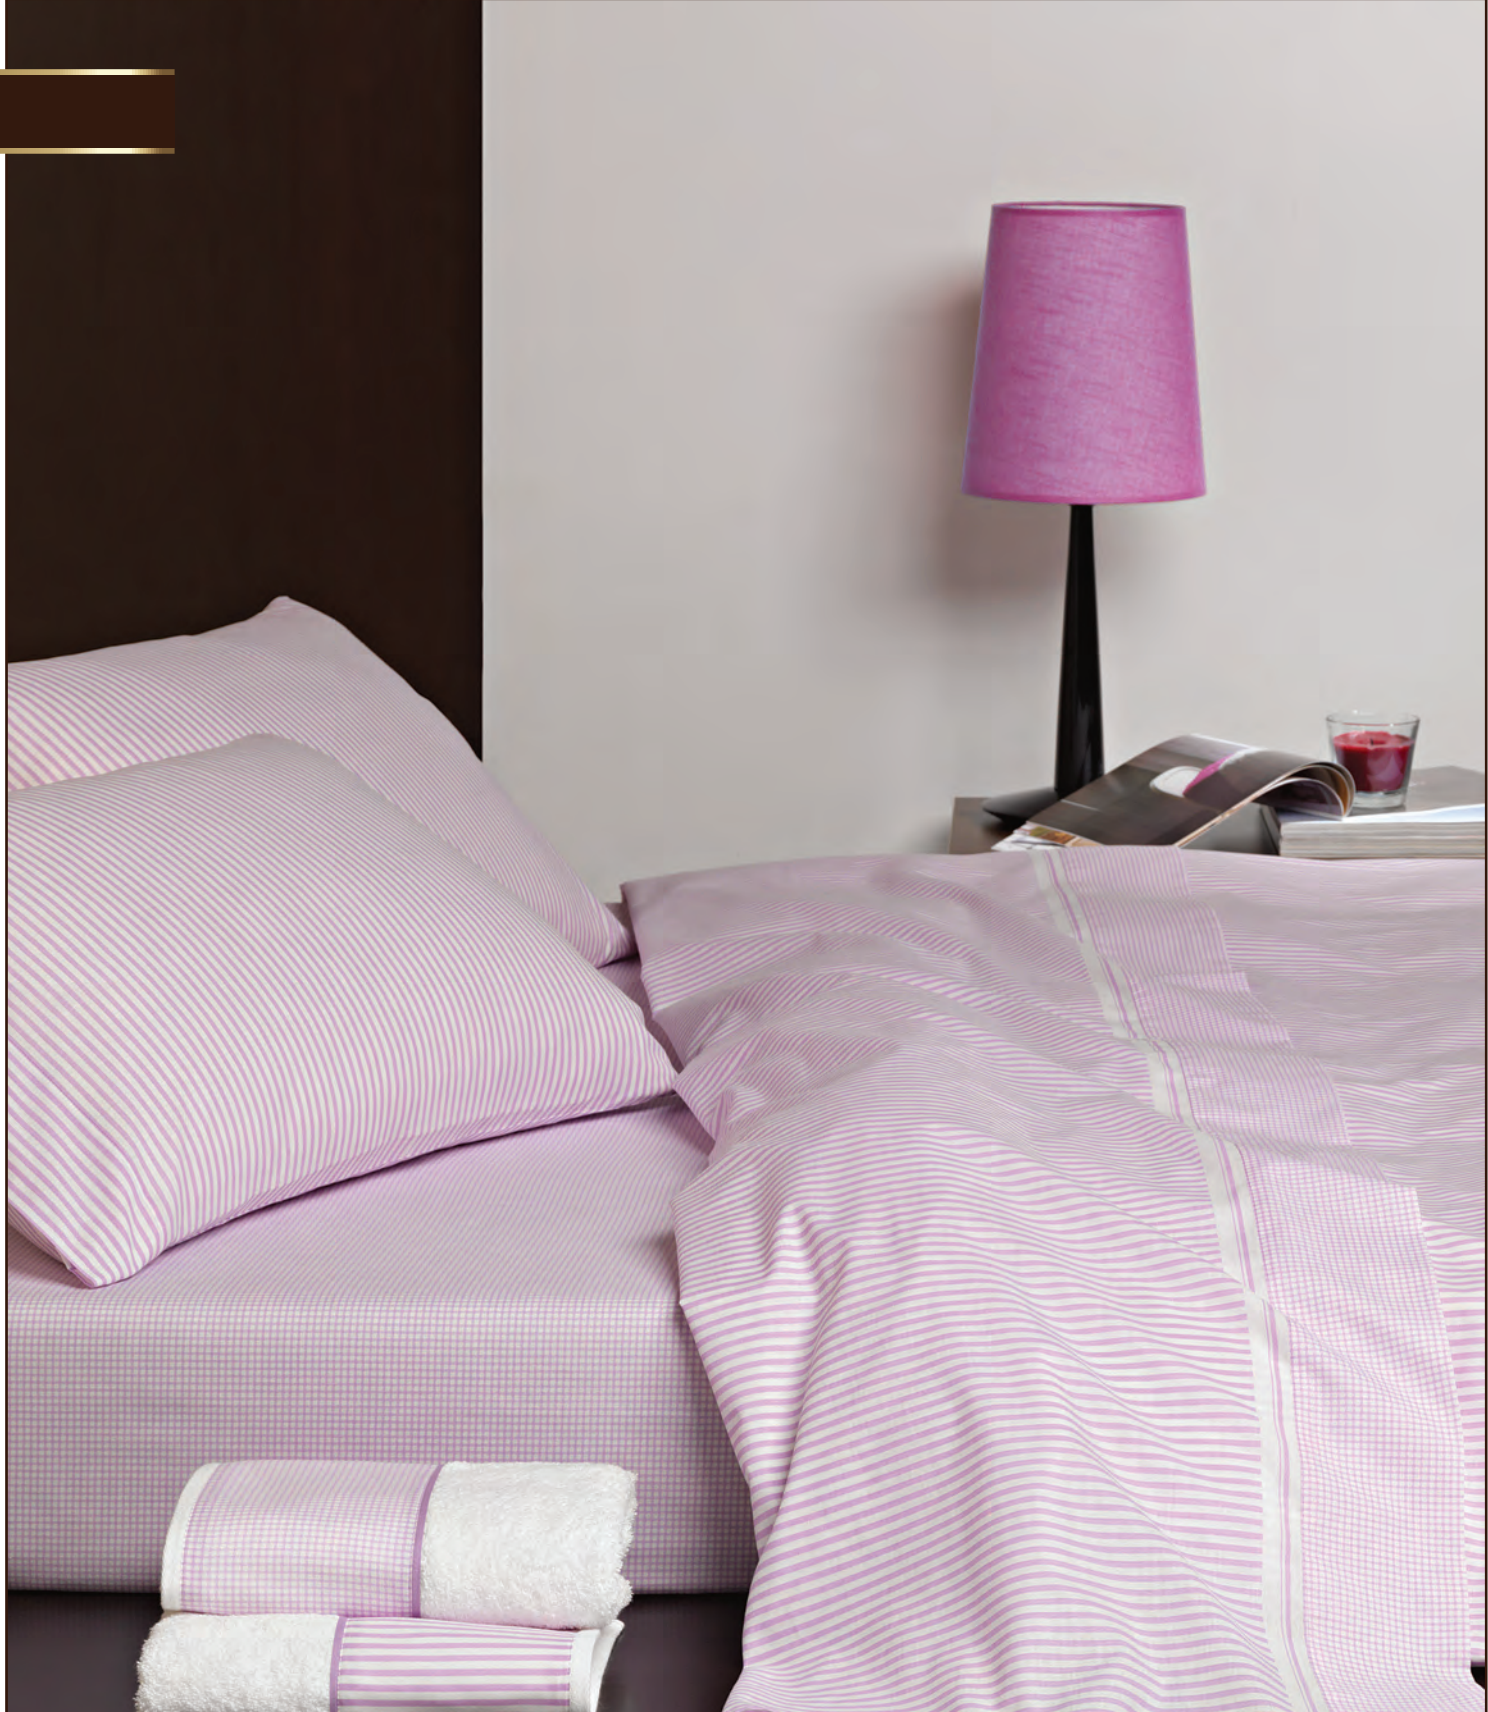

PA 339

41

bed sheet set • jogo cama
bath sheet set • jogo de banho

50% Algodão/50% Poliéster • 50% Cotton/ 50% Polyester • 50% Algodón/50% Poliéster