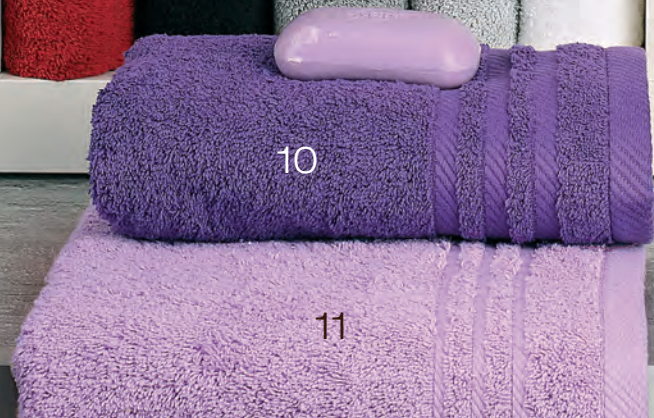

LISO

107

individual parts
peças individuais

500 gr./m²

face towel • toalhete
30 x 50 cm

hand towel • toalha de rosto
50 x 100 cm

bath towel • toalhão
70 x 140 cm

bath sheet • lençol de banho
100 x 150 cm